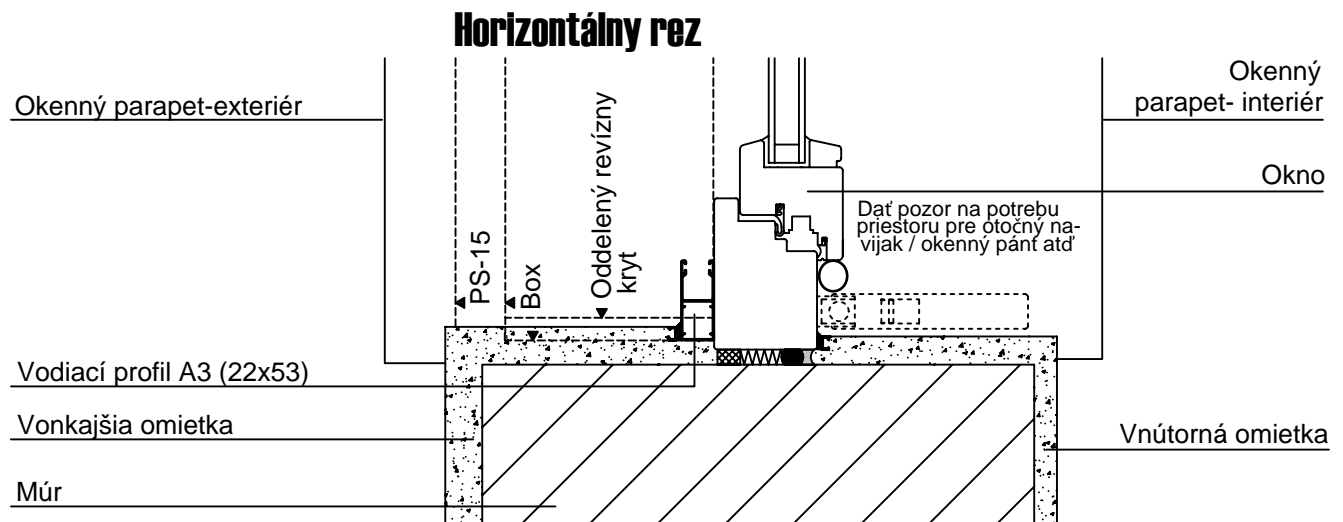

EXTERIÉR

INTERIÉR

Veľkosť boxu	A	B	C
125	127	126	159
138	139	138	171
150	153	150	183
165	169	166	199
180	182	182	215