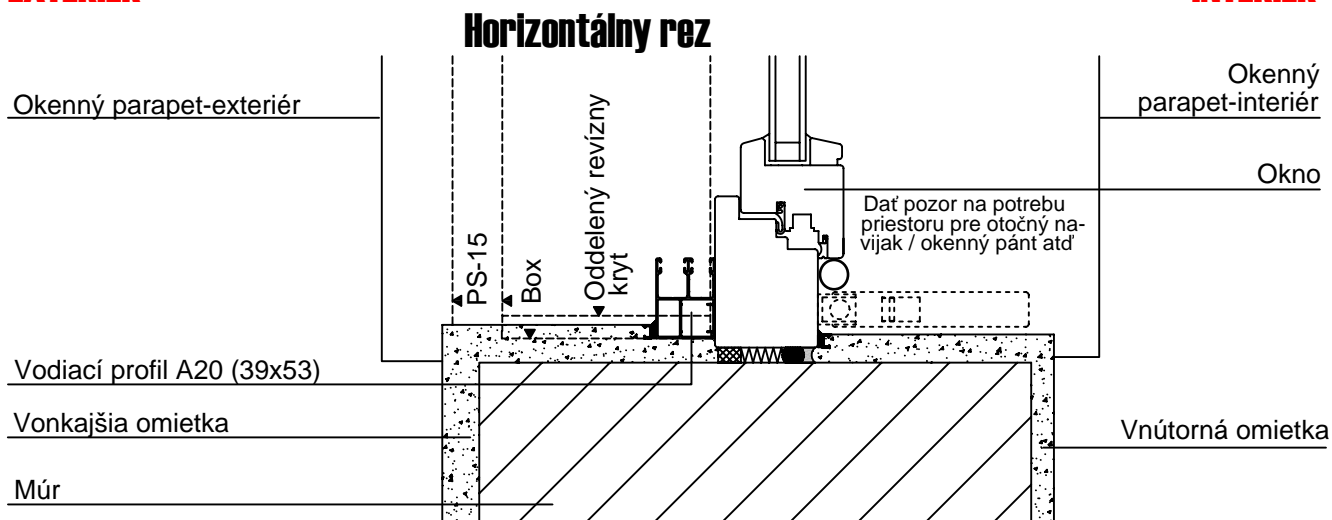

EXTERIÉR

INTERIÉR

Veľkosť boxu	A	B	C
138	139	138	171
150	153	150	183
165	169	166	199
180	182	182	215