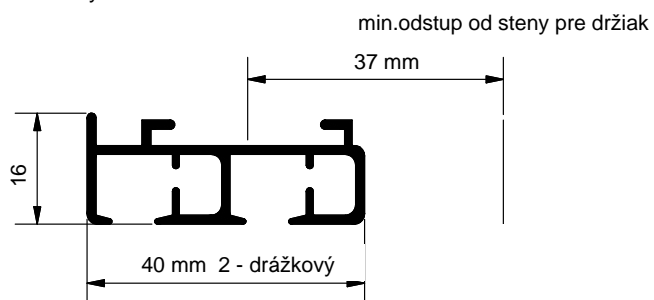

TYP

ZATVORENÉ

OTVORENÉ

<p>4 panely</p> <p>L P</p> <p>P L</p> <p>S L P alebo</p>	<p>A44</p>  <p>šírka min. = 1250 mm / šírka max. = 5850 mm</p>
<p>5 panelov dvojité ovládanie</p> <p>L L + P</p> <p>P L + P</p>	<p>A45</p>  <p>šírka min. = 1550 mm / šírka max. = 6000 mm / šírka max. = 7300 mm - spojené</p>
<p>6 panelov</p> <p>R L P alebo</p> <p>R L P alebo</p>	<p>A46</p>  <p>šírka min. = 1850 mm / šírka max. = 6000 mm / šírka max. = 8750 mm - spojené</p>

TYP

ZATVORENÉ

OTVORENÉ

<p>5 panelov</p> <p>L P</p> <p>P L</p> <p>S L P alebo</p>	<p>A55</p> 	 <p>šírka min. = 1550 mm / šířka max. = 6000 mm / šířka max. = 7300 mm - spojené</p>
<p>7 panelov dvojité ovládanie</p> <p>R L + P</p> <p>R L + P</p>	<p>A57</p> 	 <p>šírka min. = 2150 mm / šířka max. = 6000 mm / šířka max. = 10200 mm - spojené</p>
<p>8 panelov</p> <p>R L P alebo</p>	<p>A58</p> 	 <p>šírka min. = 2450 mm / šířka max. = 6000 mm / šířka max. = 11650 mm - spojené</p>

ROZMERY PROFILOV

profil : 2 - drážkový

profil : 3 -,4 -,5 - drážkový

MONTÁŽ

montáž strop : držiak (štandard)

montáž stena : na konzolu s možnosťou
odstupu od 100 - 200 mm