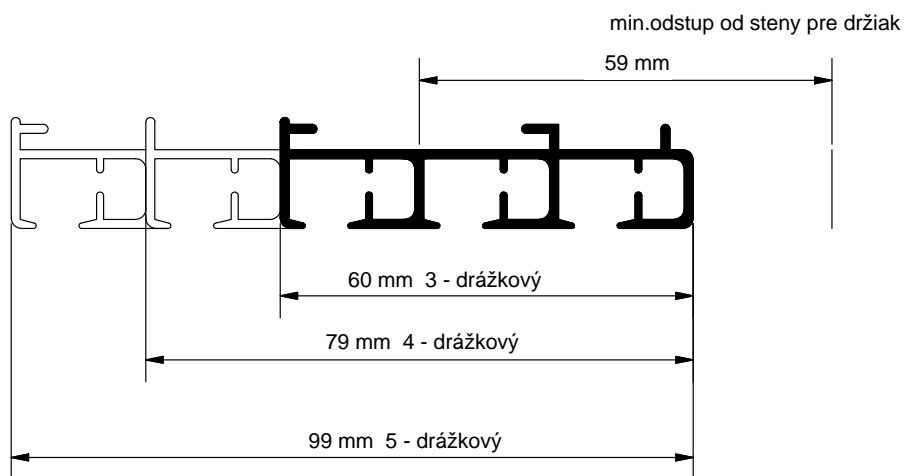

TYP

ZATVORENÉ

OTVORENÉ

<p>4 panely</p> <p>L P</p> <p>P L</p> <p>S L P alebo</p>	<p>A44</p>  <p>šírka min. = 1250 mm / šírka max. = 5850 mm</p>
<p>5 panelov dvojité ovládanie</p> <p>L L + P</p> <p>P L + P</p>	<p>A45</p>  <p>šírka min. = 1550 mm / šírka max. = 6000 mm / šírka max. = 7300 mm - spojené</p>
<p>6 panelov</p> <p>R L P alebo</p> <p>R L P alebo</p>	<p>A46</p>  <p>šírka min. = 1850 mm / šírka max. = 6000 mm / šírka max. = 8750 mm - spojené</p>

TYP

ZATVORENÉ

OTVORENÉ

<p>5 panelov</p> <p>L P</p> <p>P L</p> <p>S L P alebo</p>	<p>A55</p> 	 <p>šírka min. = 1550 mm / šířka max. = 6000 mm / šířka max. = 7300 mm - spojené</p>
<p>7 panelov dvojité ovládanie</p> <p>R L + P</p> <p>R L + P</p>	<p>A57</p> 	 <p>šírka min. = 2150 mm / šířka max. = 6000 mm / šířka max. = 10200 mm - spojené</p>
<p>8 panelov</p> <p>R L P alebo</p>	<p>A58</p> 	 <p>šírka min. = 2450 mm / šířka max. = 6000 mm / šířka max. = 11650 mm - spojené</p>

ROZMERY PROFILOV

profil : 2 - drážkový

profil : 3 -,4 -,5 - drážkový

MONTÁŽ

montáž strop : držiak (štandard)

montáž stena : na konzolu s možnosťou
odstupu od 100 - 200 mm