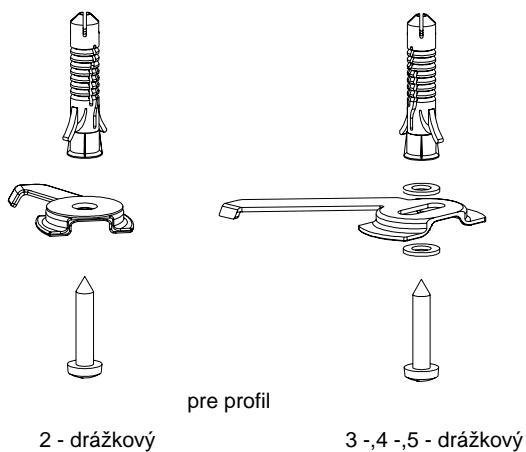

TYP

ZATVORENÉ

OTVORENÉ

<p>5 panelov</p> <p>L P</p> <p>P L</p> <p>S L P alebo</p>	<p>A55</p> 	 <p>šírka min. = 1550 mm / šířka max. = 6000 mm / šířka max. = 7300 mm - spojené</p>
<p>7 panelov dvojité ovládanie</p> <p>R L + P</p> <p>R L + P</p>	<p>A57</p> 	 <p>šírka min. = 2150 mm / šířka max. = 6000 mm / šířka max. = 10200 mm - spojené</p>
<p>8 panelov</p> <p>R L P alebo</p>	<p>A58</p> 	 <p>šírka min. = 2450 mm / šířka max. = 6000 mm / šířka max. = 11650 mm - spojené</p>

ROZMERY PROFILOV

profil : 2 - drážkový

profil : 3 -,4 -,5 - drážkový

MONTÁŽ

montáž strop : držiak (štandard)

montáž stena : na konzolu s možnosťou
odstupu od 100 - 200 mm