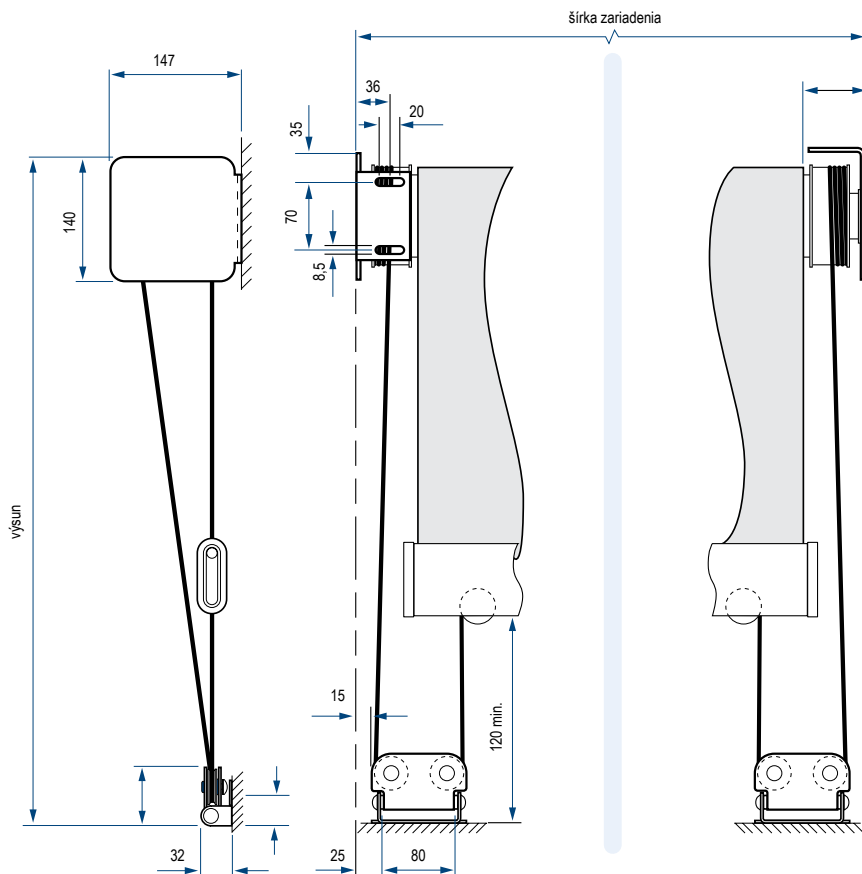

Typ 3.60 VEĽKOPLOŠNÁ INTERIEROVÁ ROLETA

Interierový roletový systém bez vedenia výsuvného profilu, s výsuvom a sťahovaním v každom smere, pre oblúkové a zalomené sklenené plochy.

Markíza s protit'ahom, bez vedenia výsuvného profilu, bezproblémovo kopíruje oblúkové sklenené plochy.

Oblúkové a zalomené sklenené plochy sú pre väčšinu markíz jednou veľkou výzvou. Typ 3.60 stropný variant rieši tento problém v tomto štýle bezkompromisne.

Pomocou nosnej hriadele sa markíza vysúva v ohyboch pomocou tesných napínacích laniiek a tkanina je pevne napnutá. Vďaka nespočetnému farebnému prevedeniu a širokej paletе cloniacich látok je Typ 3.60 stropný variant vhodný pre každý projekt.

Montáž stena

Montáž strop

KLÚČOVÉ ÚDAJE

Typické použitie	Naklonené a zalomené plochy
Tvar	Obdĺžnikový
Smer výsunu	Každý
Vedenie	Bez
Šírka	870 - 4000 mm
Dĺžka - výsun	≤ 6500 mm
Plocha cloniacej látky	≤ 16 m ²
Držiaky / konzoly	Hliník, ušľachtilá oceľ
Nosná hriadeľ	Hliník
Povrchová úprava	RAL práškové farby
Možnosti montáže	Stena / strop