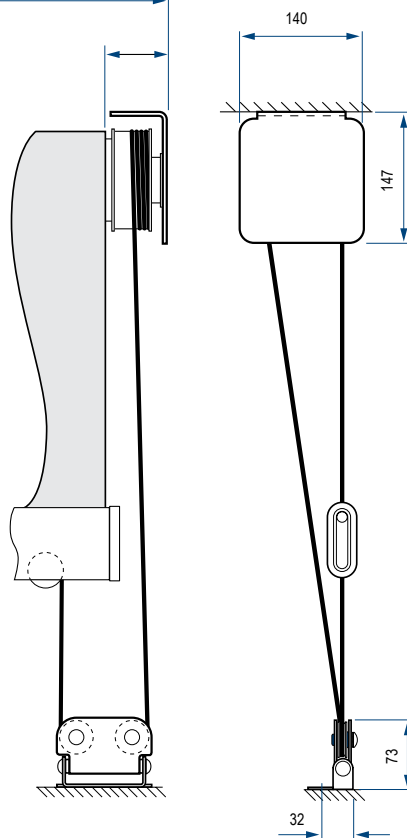

Montáž stena

Montáž strop

KLÚČOVÉ ÚDAJE

Typické použitie	Naklonené a zalomené plochy
Tvar	Obdĺžnikový
Smer výsunu	Každý
Vedenie	Bez
Šírka	870 - 4000 mm
Dĺžka - výsun	≤ 6500 mm
Plocha cloniacej látky	≤ 16 m ²
Držiaky / konzoly	Hliník, ušľachtilá oceľ
Nosná hriadeľ	Hliník
Povrchová úprava	RAL práškové farby
Možnosti montáže	Stena / strop