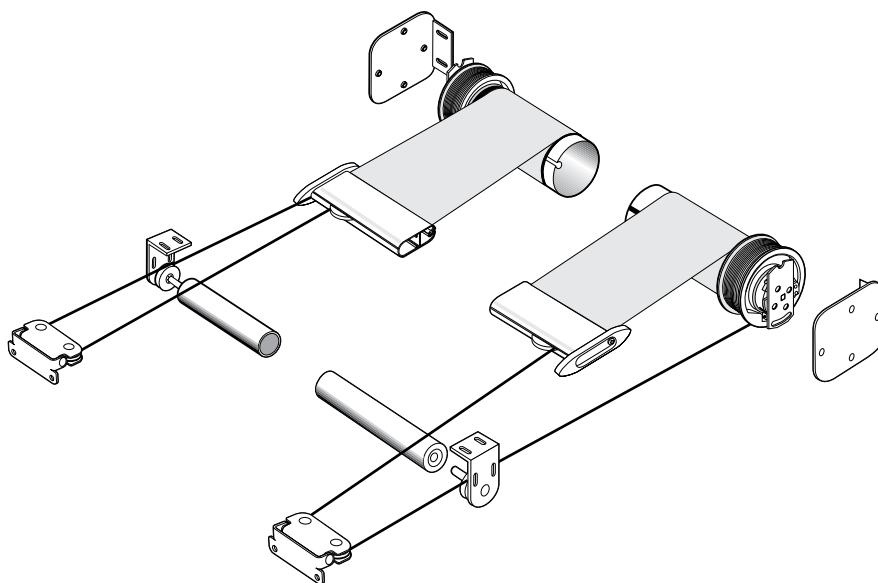

Typ 3.60 VEĽKOPLOŠNÁ INTERIEROVÁ ROLETA

Interierový roletový systém bez vedenia výsuvného profilu, s výsuvom a sťahovaním v každom smere, pre oblúkové a zalomené sklenené plochy.

Markíza s protit'ahom, bez vedenia výsuvného profilu, bezproblémovo kopíruje oblúkové sklenené plochy.

Oblúkové a zalomené sklenené plochy sú pre väčšinu markíz jednou veľkou výzvou. Typ 3.60 stropný variant rieši tento problém v tomto štýle bezkompromisne.

Pomocou nosnej hriadele sa markíza vysúva v ohyboch pomocou tesných napínacích laniiek a tkanina je pevne napnutá. Vďaka nespočetnému farebnému prevedeniu a širokej paletе cloniacich látok je Typ 3.60 stropný variant vhodný pre každý projekt.

Samotný pohon hriadele zabezpečuje konštantné napnutie cloniacej látky a vytvára mierne mäkký chod v každom smere vrátane odspodu nahor.

- . Samostatný hriadeľový systém
- . Sťahovanie každý uhol, každý smer
- . Oblúkové a zalomené sklenené plochy
- . Diskrétny design

Montáž stena

Montáž strop

KLÚČOVÉ ÚDAJE

Typické použitie	Naklonené a zalomené plochy
Tvar	Obdĺžnikový
Smer výsunu	Každý
Vedenie	Bez
Šírka	870 - 4000 mm
Dĺžka - výsun	≤ 6500 mm
Plocha cloniacej látky	≤ 16 m ²
Držiaky / konzoly	Hliník, ušľachtilá oceľ
Nosná hriadeľ	Hliník
Povrchová úprava	RAL práškové farby
Možnosti montáže	Stena / strop